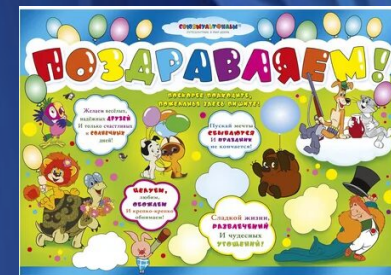

Lyrique
d'après
OPHETHE
par M.M.
Gard Blau
et Milliel
Georges Hartmann

OPHETHE

ue Vivienne
Pays. PARIS

АФИША

ПЛАКАТ

всеобщее внимание

- * место проведения
- * времени и дата
- * главные герои

AHT  **AKT**