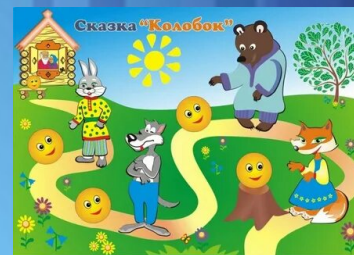

Lyrique
d'après
OPHETHE
par M.M.
Gard Blau
et Milliel
Georges Hartmann

OPHETHE

ue Vivienne
Pays. PARIS

АФИША

ПЛАКАТ

всеобщее внимание

- * место проведения
- * времени и дата
- * главные герои

AHT  **AKT**